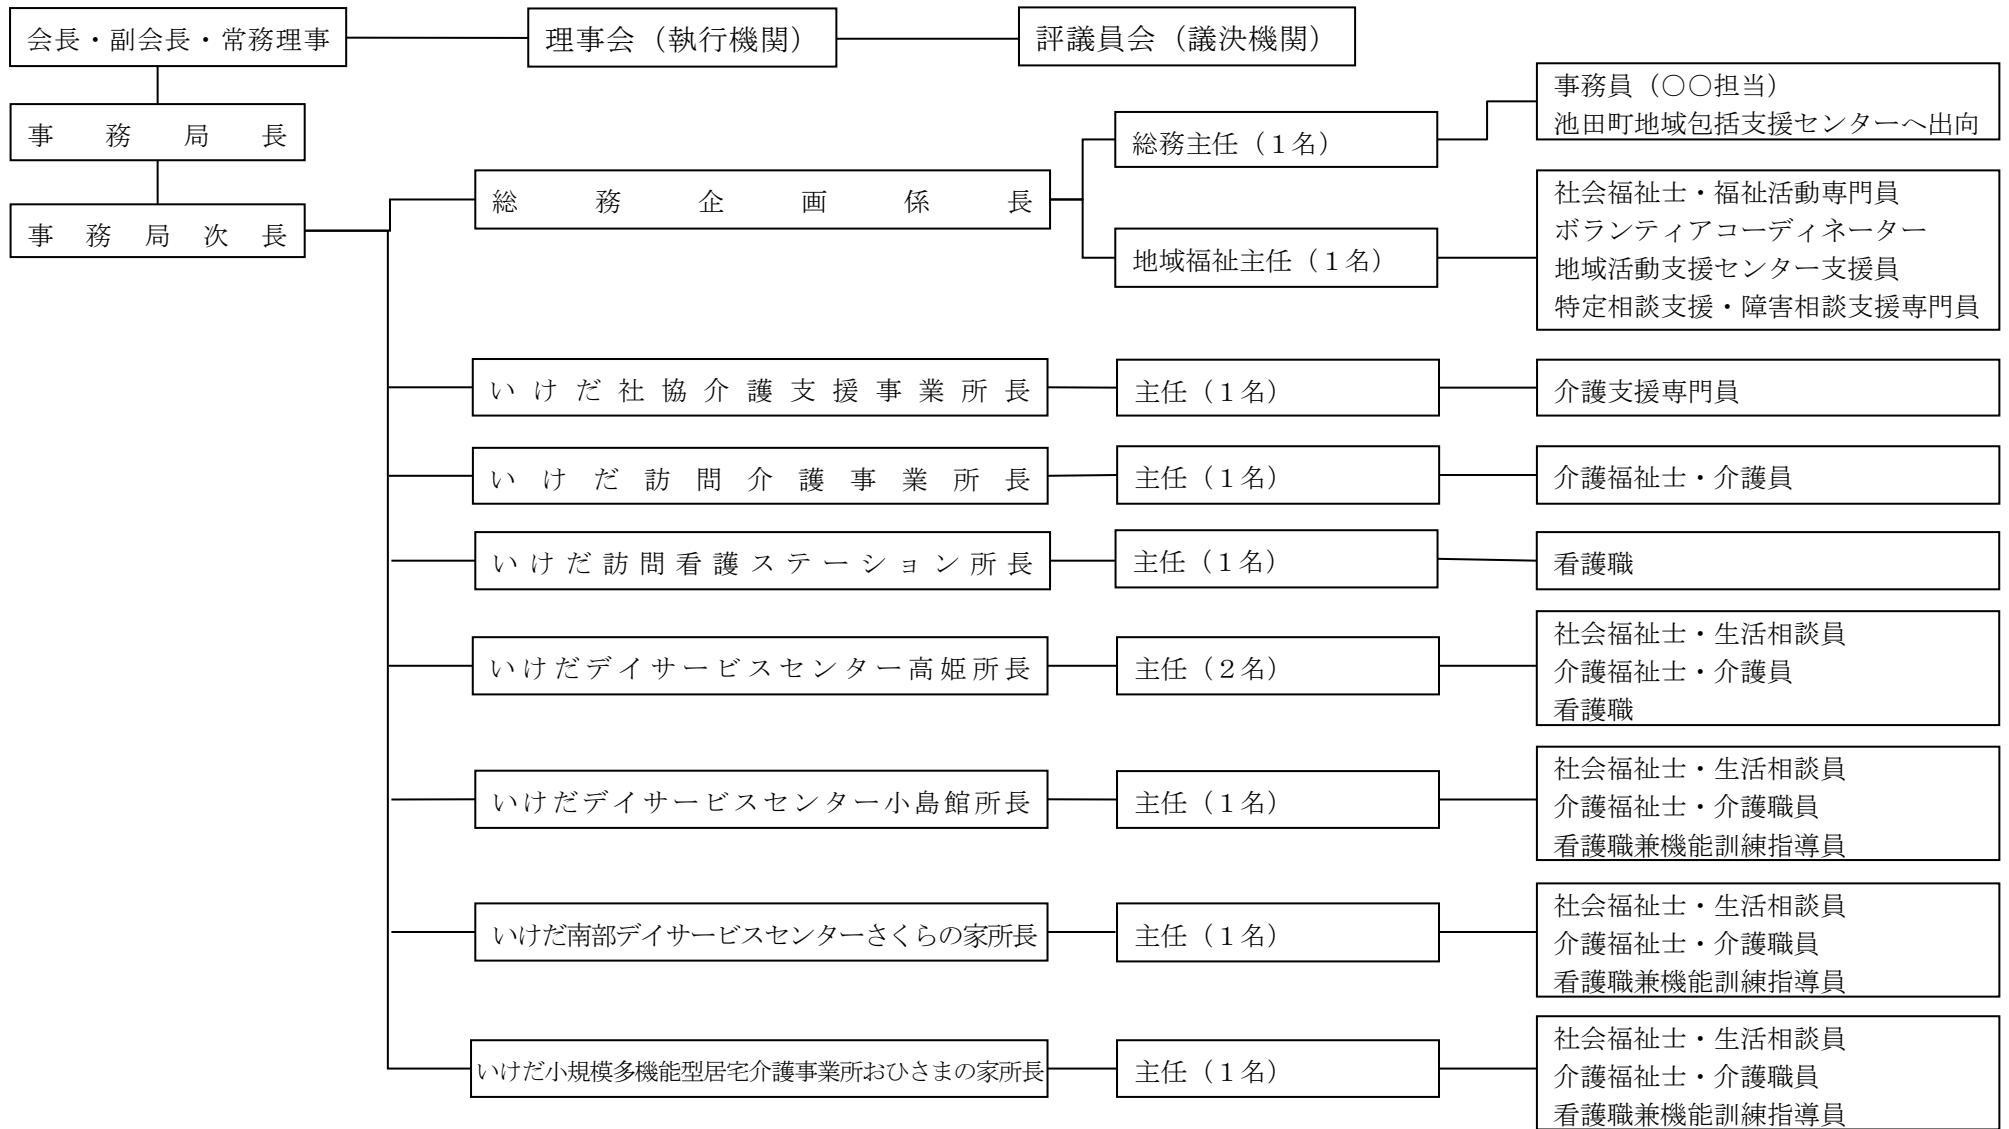

社会福祉法人池田町社会福祉協議会組織

※下位の職責を置かない場合、下位の職責を兼務する。